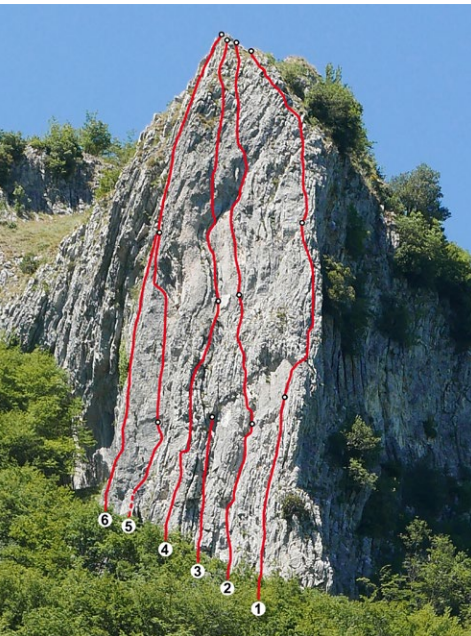

Sabato 17 Settembre 2022 SCALATE IN PALESTRA DI ROCCIA

Referente uscita: Daniele Succi
Cell. 329.1539992.

Sabato 15 e Domenica 16 Ottobre 2022 SCALATE IN VAL DI LEDRO (Trento)

Referenti uscita: Oscar Del Magno
Cell. 329.2004950.

Sabato 12 Novembre 2022 SCALATE ALLA GENGA AGUZZA (Pesaro- Urbino)

Referente uscita: Mattia Buldrini
Cell. 333.2489409.

Sabato 10 Dicembre 2022 MONTI SIBILLINI

Referente uscita: Mauro Campidelli
Cell. 339.8947050.

Sabato 28 Gennaio 2023 LAGO SANTO MODENESE (Modena)

Referente uscita: Mirco Bacchini
Cell. 339.8022659.