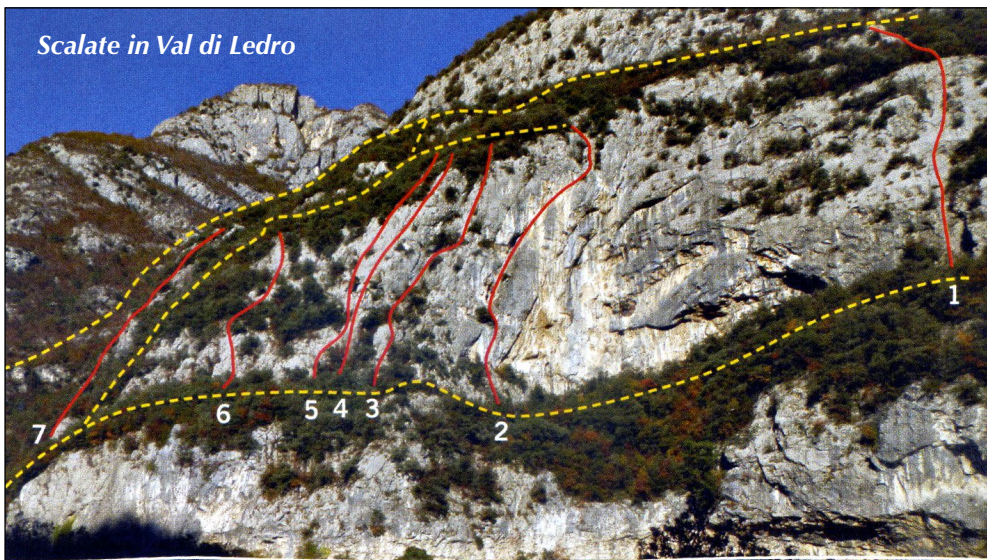

Scalate in Val di Ledro

Vecchia strada del Ponale