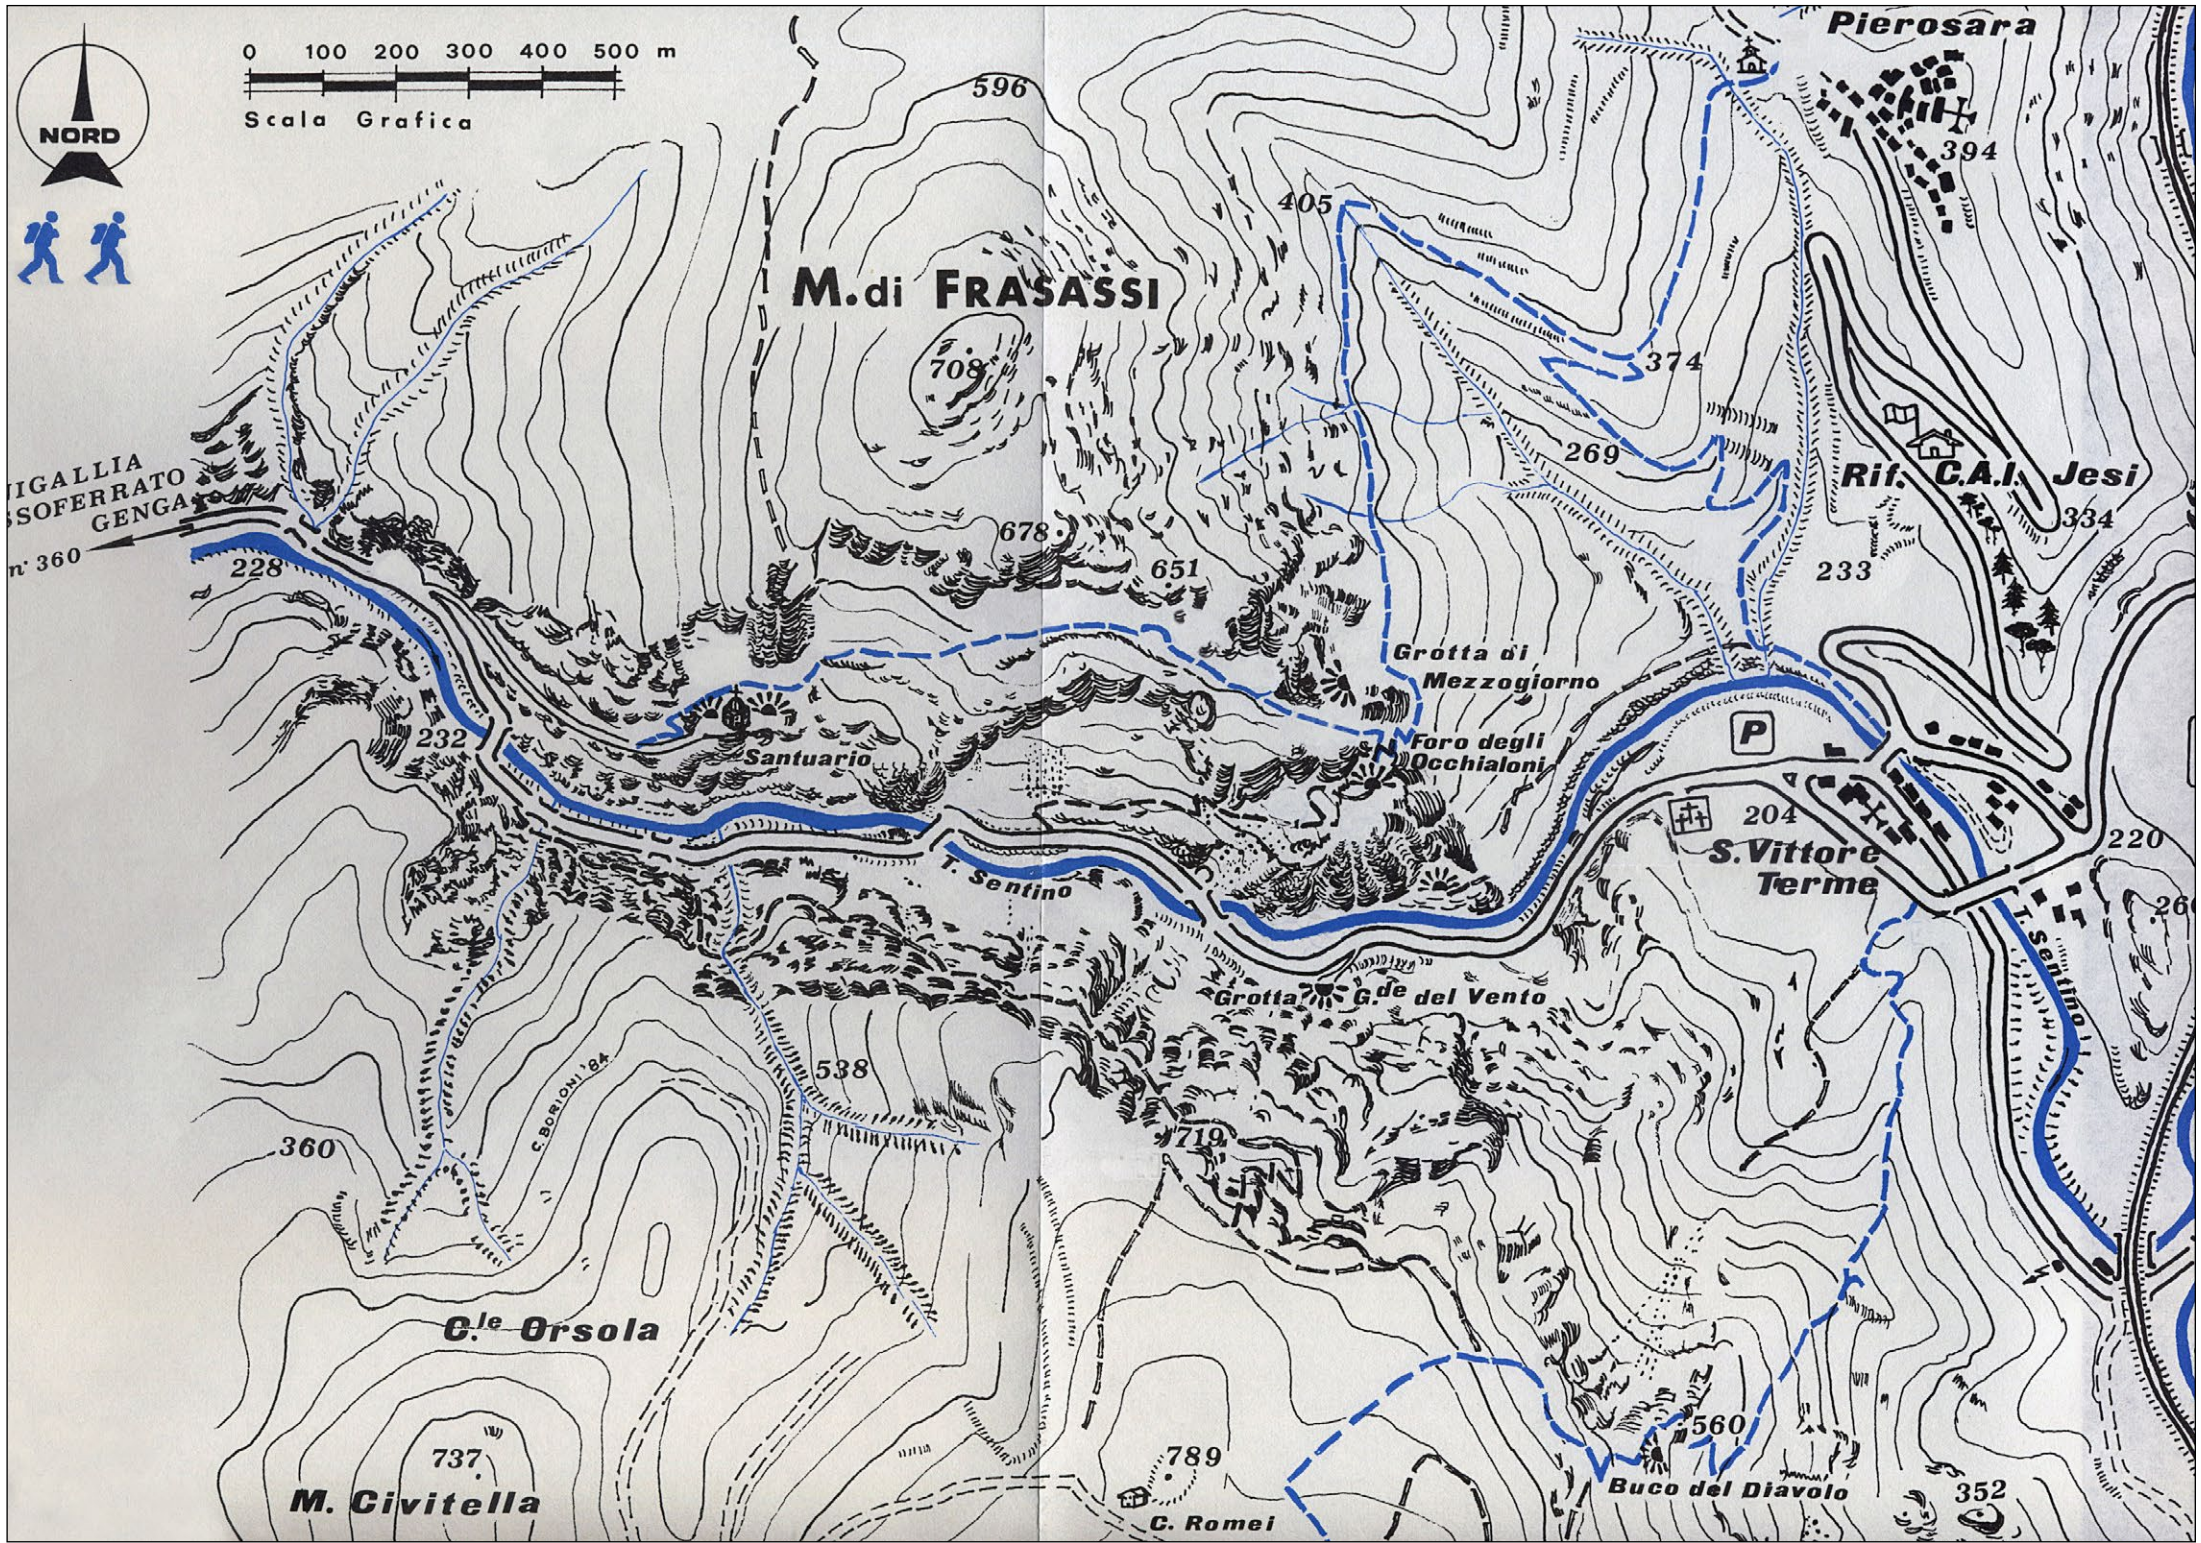

IGALLIA
SOFERRATO
GENGA
n° 360

M. di FRASASSI

Pierosara

Rif. C.A.I. Jesi

Grotta di Mezzogiorno

Foro degli Occhialoni

S. Vittore Terme

Grotta G. de del Vento

405

374

269

394

334

233

228

232

204

220

26

360

538

719

560

352